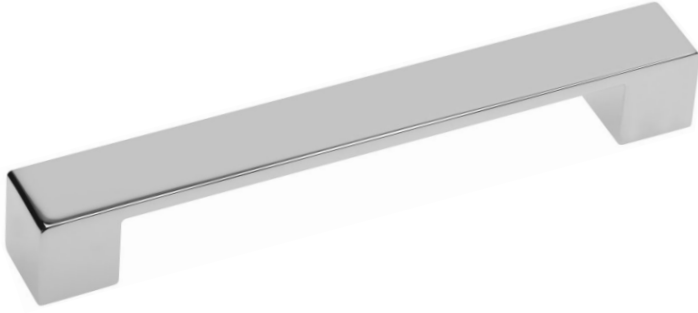

MC 1003x12-A	KÖPRÜ					Kutu
ÖLÇÜ	96 mm	128 mm	160 mm	192 mm	224 mm	50
SIYAH / KROM	64,76 ₺	66,83 ₺	70,69 ₺	77,65 ₺	85,75 ₺	
İNOX	66,45 ₺	69,80 ₺	73,66 ₺	80,62 ₺	88,76 ₺	
MAT ALTIN MAT FÜME MAT BRONZ	88,72 ₺	92,45 ₺	99,63 ₺	113,59 ₺	122,20 ₺	

MC 1003-Dx12-A	DÜĞME
SIYAH / KROM	50,00 ₺
İNOX	54,00 ₺
MAT ALTIN MAT FÜME MAT BRONZ	66,00 ₺