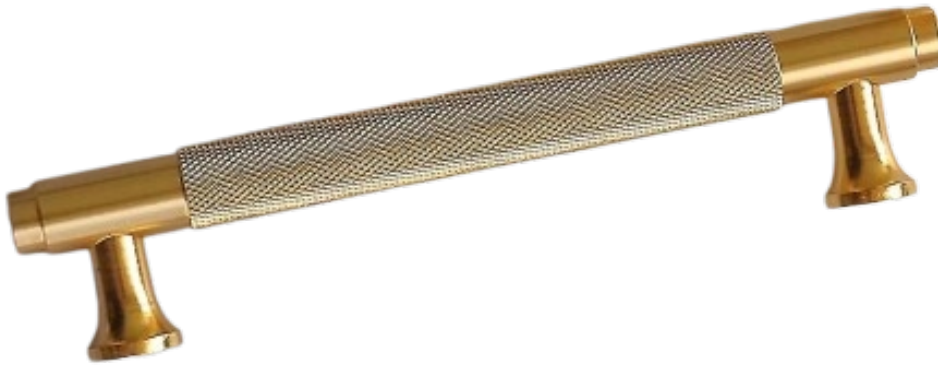

MC 1023x12-A	TIRTIL					Kutu
ÖLÇÜ	96 mm	128 mm	160 mm	192 mm	224 mm	50
SİYAH	69,26 ₺	70,88 ₺	74,25 ₺	77,22 ₺	81,00 ₺	
KROM	87,75 ₺	91,26 ₺	94,77 ₺	98,28 ₺	102,00 ₺	
İNOX / ALTIN	98,28 ₺	101,80 ₺	102,90 ₺	115,80 ₺	123,00 ₺