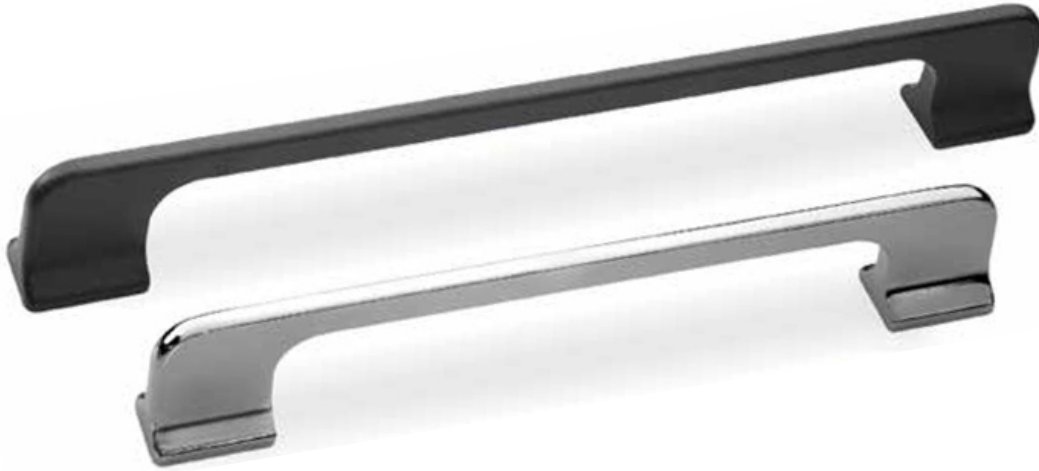

MC 1024-Z	AFRA				Kutu
ÖLÇÜ			160 mm	224 mm	50
SIYAH / KROM			91,26 ₺	111,73 ₺	
İNOX			96,66 ₺	117,13 ₺	
MAT ALTIN MAT FÜME MAT BRONZ			131,63 ₺	142,43 ₺