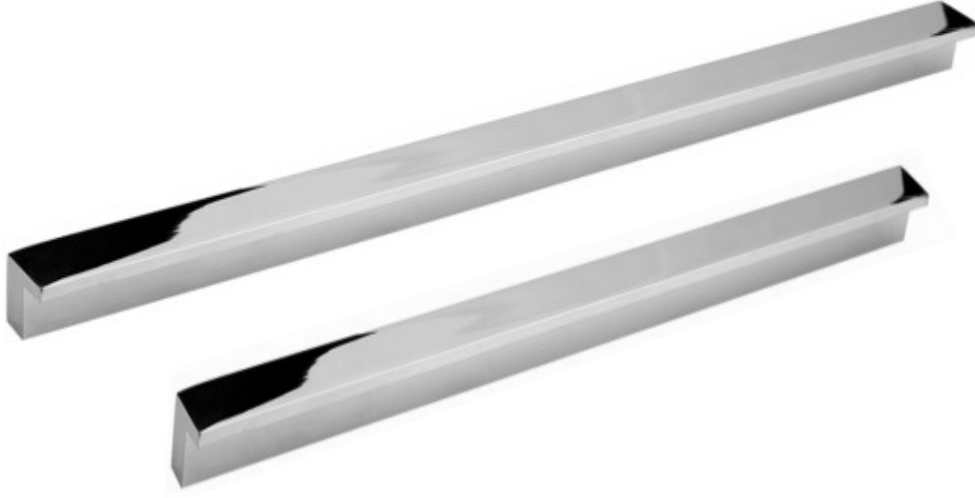

MC 1057-A	EKO L 14x12					Kutu
ÖLÇÜ	96 mm	128 mm	160 mm	192 mm	224 mm	50
SIYAH	43,00 ₺	46,00 ₺	49,00 ₺	51,50 ₺	54,00 ₺	
KROM	46,00 ₺	49,00 ₺	55,00 ₺	60,00 ₺	65,00 ₺	
İNOX	51,50 ₺	55,00 ₺	60,00 ₺	65,00 ₺	71,00 ₺